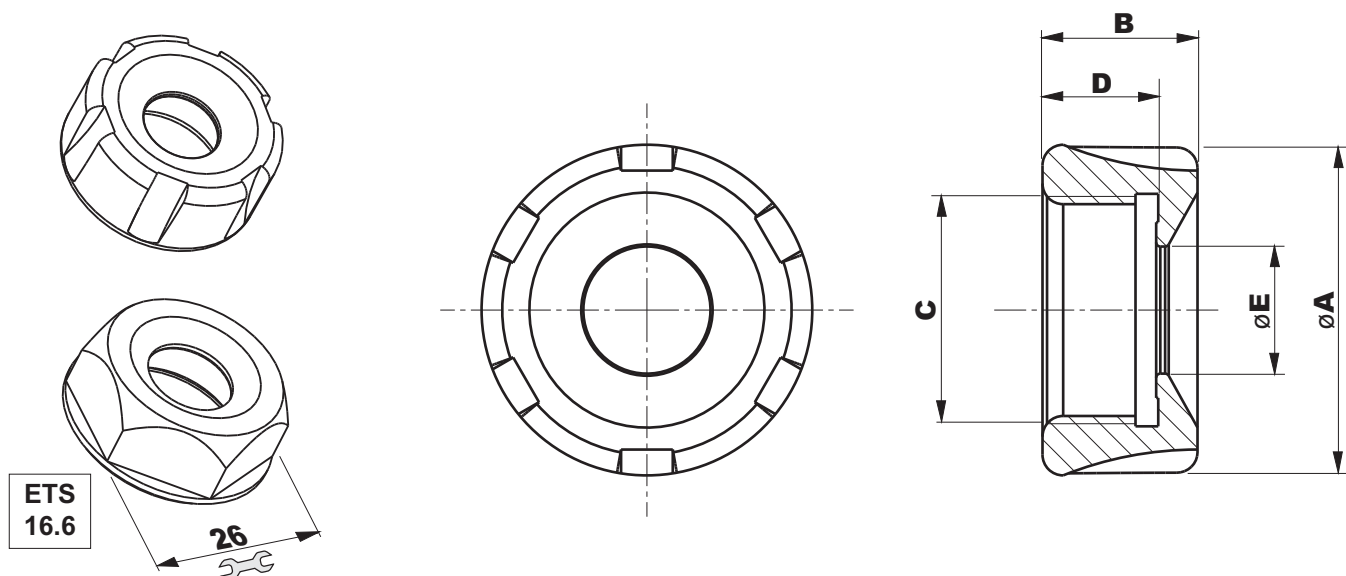

Цанговые зажимы

Значения указаны в мм

Тип	ØA	B	C	D	ØE	Код заказа	Цанговый зажим для цанги
ETS 14	Ø22.0	11.2	M17 x 1.0	8.70	Ø12.4	3014.0000	ETS 14
ETS 16	Ø32.0	15.0	M22 x 1.5	11.0	Ø12.3	3016.0000	ETS 16 / ETA 16
ETS 16.6	Ø30.0	12.0	M22 x 1.5	9.0	Ø12.3	4016.5000	ETS 16 / ETA 16
ETS 20	Ø35.0	16.5	M25 x 1.5	12.0	Ø16.0	3020.0000	ETS 20
ETS 25	Ø42.0	18.5	M32 x 1.5	14.0	Ø19.4	3025.0000	ETS 25
ETS 25.1	Ø42.0	18.5	M30 x 1.0	14.0	Ø19.4	3025.1000	ETS 25
ETS 32	Ø50.0	22.0	M40 x 1.5	16.0	Ø25.6	3032.0000	ETS 32
ETS 40	Ø63.0	25.0	M50 x 1.5	18.5	Ø30.4	3040.0000	ETS 40