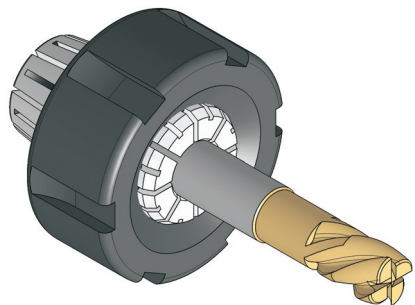

ЦАНГОВЫЕ ЗАЖИМЫ

ТЕCНОPИНZ SA

Автоматическое
извлечение

ETS
16,6